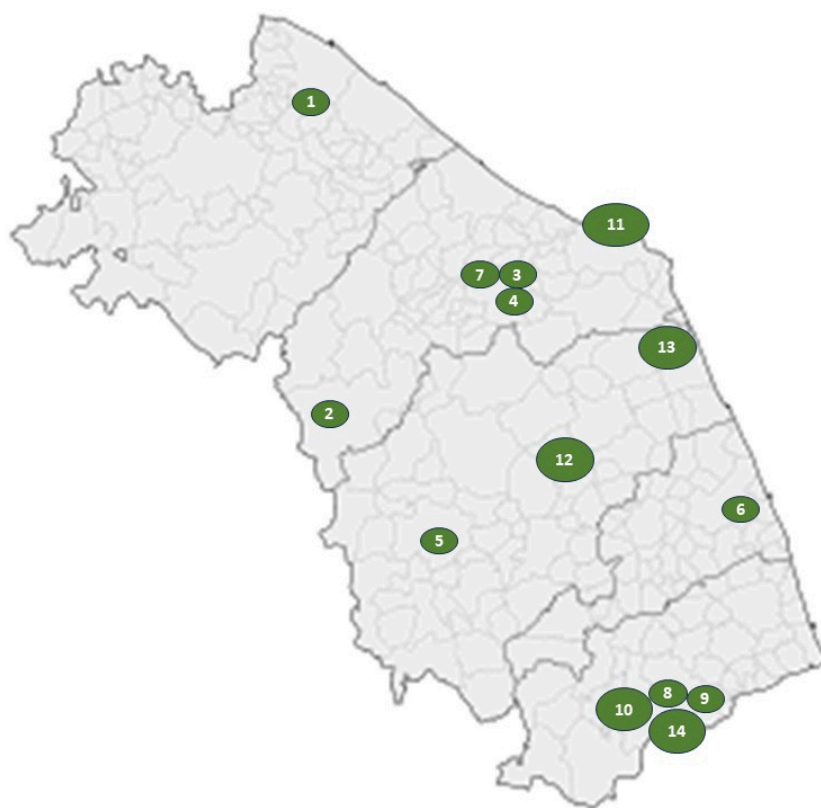

# La rete regionale delle strutture di ricerca e trasferimento tecnologico

La Rete Regionale delle strutture di ricerca e trasferimento tecnologico è stata istituita per rafforzare le principali **filieri produttive**, per intensificare gli scambi di **competenze scientifiche tecnologiche e manageriali**, per supportare **l'ecosistema regionale dell'innovazione** e per favorire **attività di co-progettazione e testing** di prodotti, servizi e materiali innovativi.

## I centri regionali di trasferimento tecnologico

(aggiornamento al 02 marzo 2026)

### 1 - COSMOB SPA

- Sede a Montelabbate (PU)
- Svolge attività di ricerca scientifica nei materiali e nelle nanotecnologie
- Sito internet: <https://www.cosmob.it/it/>